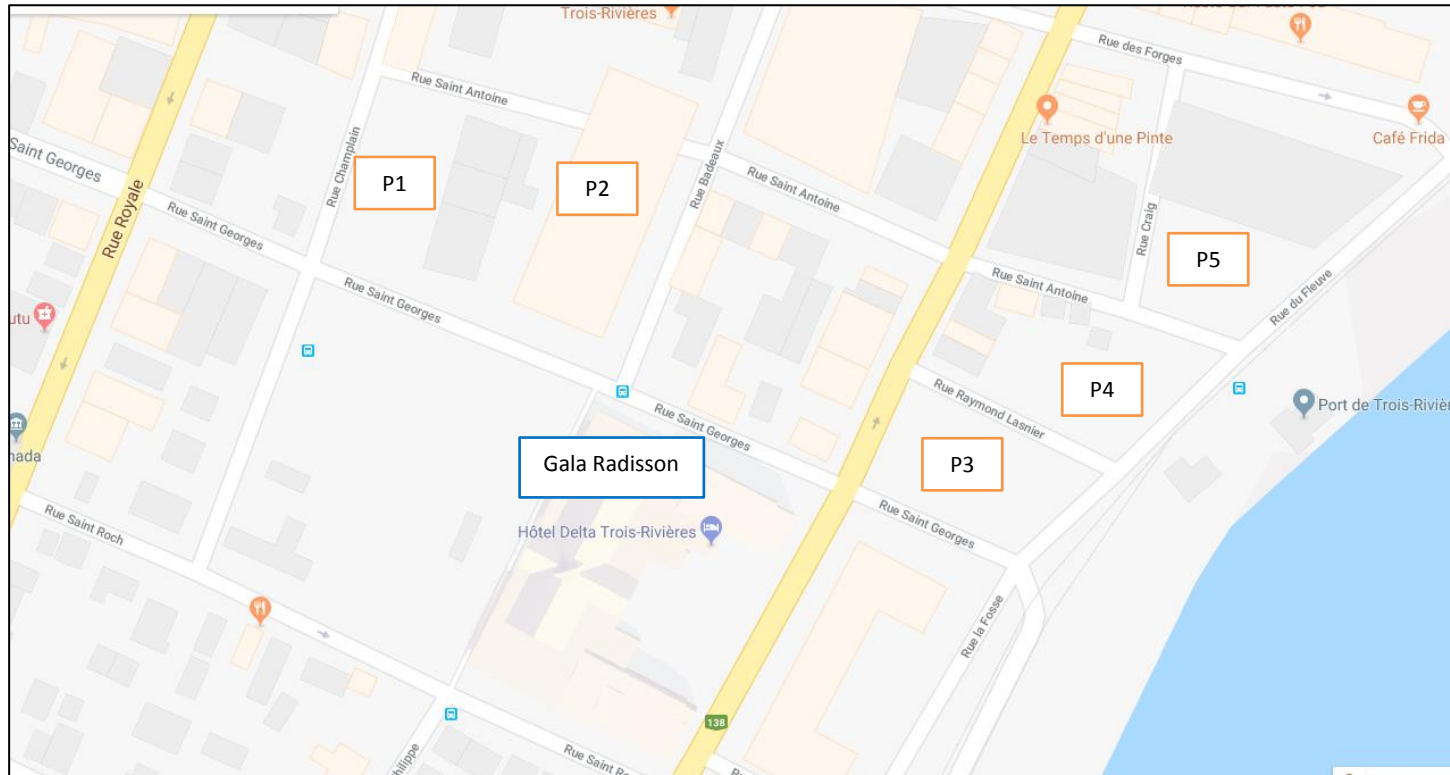

Stationnement soirée Gala Radisson 16 février 2018 – Delta Trois-Rivières

En raison de travaux majeurs au Delta, le stationnement souterrain n'est pas accessible. Voici les alternatives que nous vous proposons. Ce sont tous des stationnements avec horodateur et payants.

Entrée du Delta par la rue Notre-Dame Centre. Le débarcadère sera accessible et une personne-ressource s'y trouvera pour vous guider en cas de besoin.

Légende

- P1 : Stationnement coin St-Georges, Champlain et St-Antoine
- P2 : Stationnement Badaeux
- P3 : Stationnement coin St-Georges, Notre-Dame Centre et Raymond-Lasnier
- P4 : Stationnement coin St-Antoine, du Fleuve et Raymond-Lasnier
- P5 : Stationnement coin St-Antoine, rue Craig, rue du Fleuve